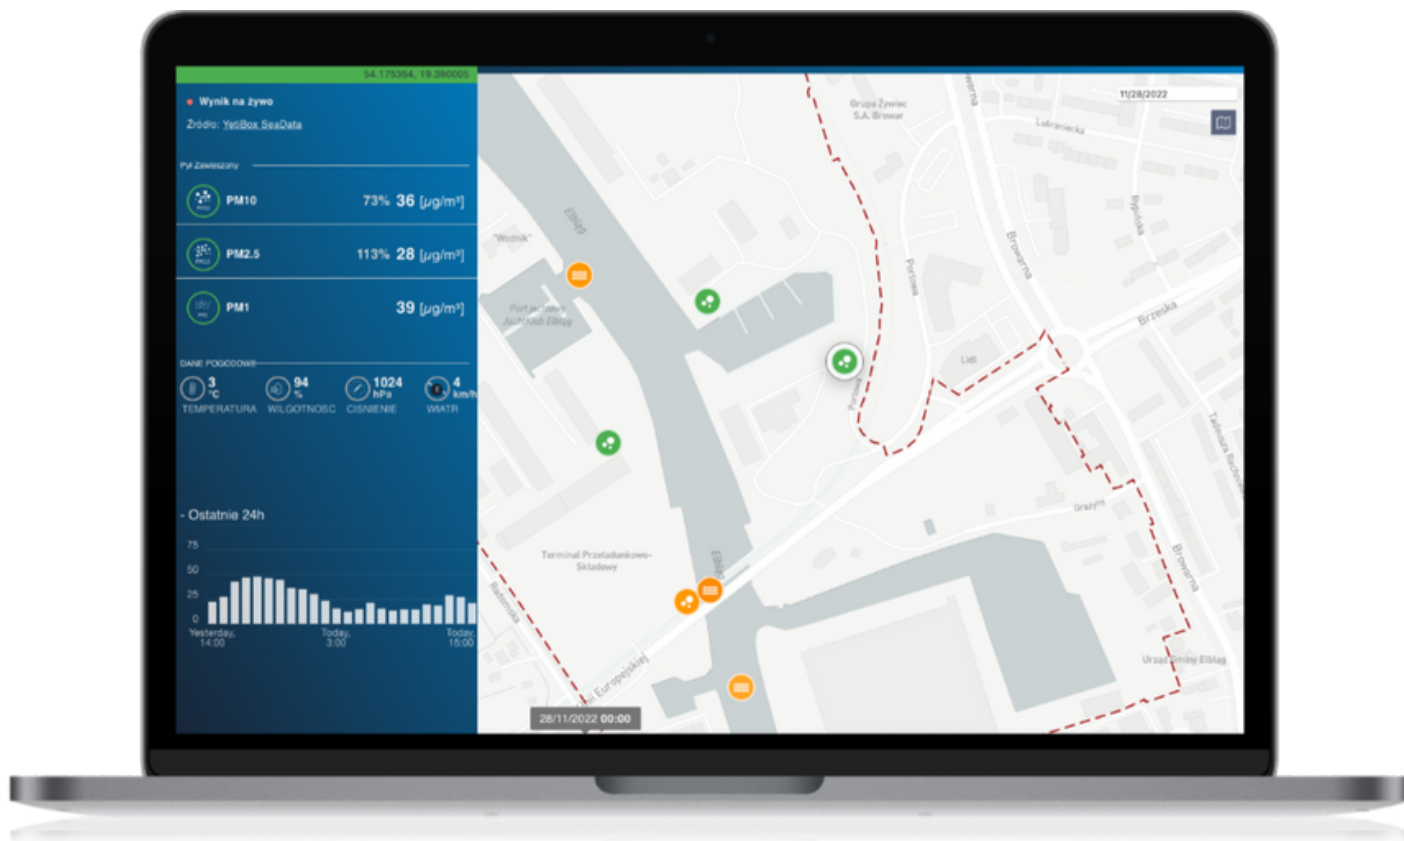

CORAL

PRZYSZŁOŚĆ
ZARZĄDZANIA
PORTEM

| URZĄDZENIA MONITORINGU ŚRODOWISKA | SIEĆ URZĄDZEŃ IOT |
 | STACJE POGODOWE |
 | DANE GIS, W TYM GRANICE PORTU, NIERUCHOMOŚCI |
 | ORTOFOTOMAPY | DANE SATELITARNE |
 | DANE O DZIERŻAWCACH ORAZ KLUCZOWE DANE KONTAKTOWE |

INTERAKTYWNA MAPA DO ZARZĄDZANIA PORTEM

wszystkie dane, w jednym miejscu.

MOMNITORING RUCHU STATKÓW

| MONITORING RUCHU STATKÓW W PORCIE |

| NARZĘDZIA DO REZERWACJI NABRZEŻY I PLACÓW |

| HISTORIA I KONTROLA PRZEŁADUNKÓW |

WIZUALIZACJA DANYCH

INTERAKTYWNE WYKRESY
UMOŻLIWIAJĄCE SZYBKĄ OCENĘ
SYTUACJI I REAKCJĘ NA
NIEBEZPIECZNE ZDARZENIA.
EXPORT DO PNG, PDF I CSV.

CORAL
TO NOWOCZESNE
ROZWIĄZANIE

SMART PORT

- ▶▶▶ PŁATNOŚĆ W FORMIE
MIESIĘCZNEJ SUBKRYPCJI
- ▶▶▶ WYBIERASZ TYLKO TE
ELEMENTY SYSTEMU JAKIE
SĄ CI POTRZEBNE
- ▶▶▶ DOSTOSOWUJEMY NASZĄ
OFERTĘ DO TWOICH
POTRZEB
- ▶▶▶ NASZE PRODUKTY SĄ
DOSTOSOWANE CENOWO
DO POLSKIEGO RYNKU

CORAL

Monitoring Środowiska

System monitoringu jakości wody i powietrza wraz z zaawansowaną wizualizacją zebranych danych.

Zarządzanie Portem

Kontrola ruchu statków w czasie rzeczywistym, zarządzanie nabrzeżami, szczegółowe informacje o każdym statku w porcie.