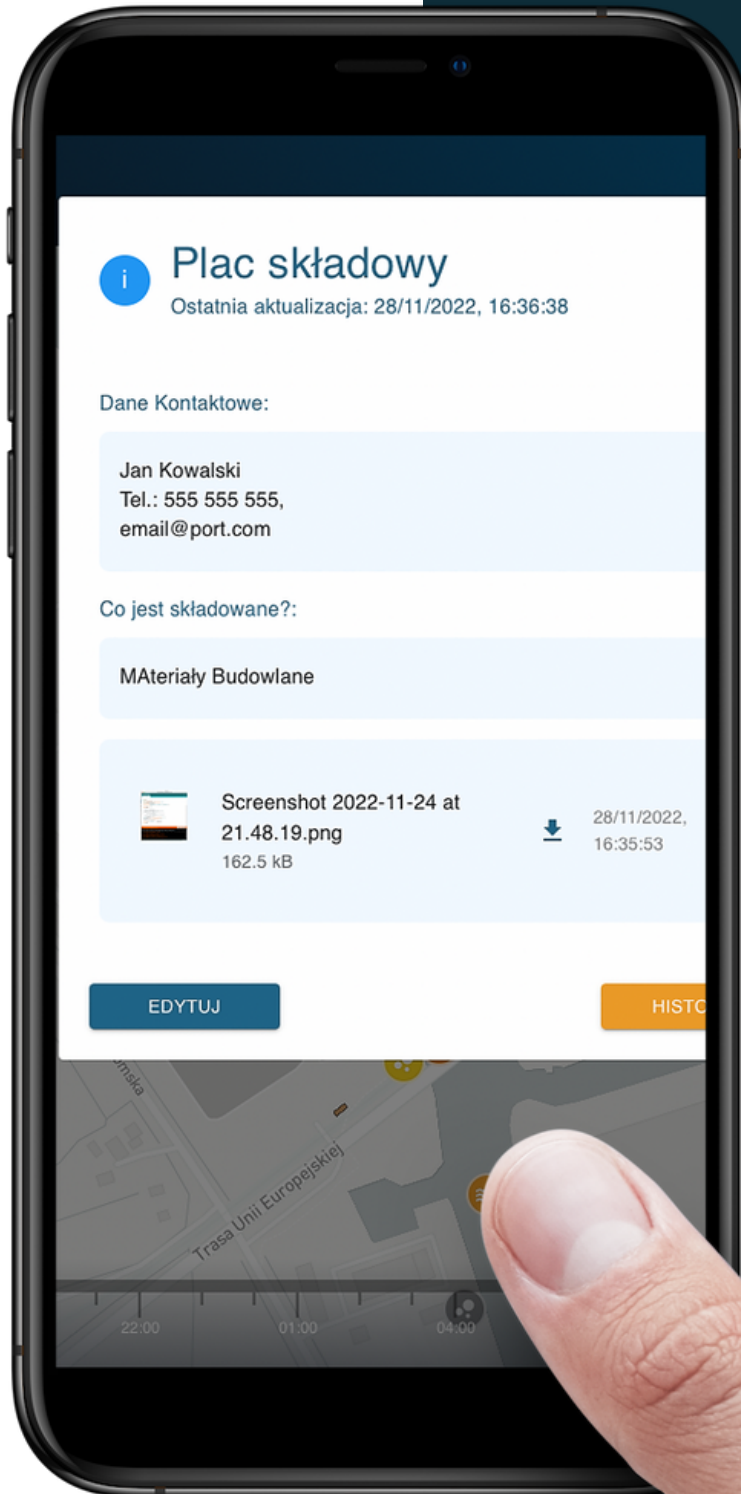

CORAL

PRZYSZŁOŚĆ
ZARZĄDZANIA
PORTEM

| URZĄDZENIA MONITORINGU ŚRODOWISKA | SIEĆ URZĄDZEŃ IOT |
 | STACJE POGODOWE |
 | DANE GIS, W TYM GRANICE PORTU, NIERUCHOMOŚCI |
 | ORTOFOTOMAPY | DANE SATELITARNE |
 | DANE O DZIERŻAWCACH ORAZ KLUCZOWE DANE KONTAKTOWE |

INTERAKTYWNA MAPA DO ZARZĄDZANIA PORTEM

wszystkie dane, w jednym miejscu.

MOMNITORING RUCHU STATKÓW

| MONITORING RUCHU STATKÓW W PORCIE |

| NARZĘDZIA DO REZERWACJI NABRZEŻY I PLACÓW |

| HISTORIA I KONTROLA PRZEŁADUNKÓW |

| AUTOMATYCZNE STATYSTYKI I RAPORTY |

| INFORMACJA O ŁADUNKU STATKU |

PEŁNA KONTROLA NAD NIERUCHOMOŚCIAMI NA TERENIE PORTU

ARCHIWUM EKSPLOATACJI
BUDYNKÓW I TERENÓW
NALEŻĄCYCH DO PORTÓW I
MIĘDZY INNYMI: POZWOLENIA,
UMOWY, DANE KONTAKTOWE
DZIERŻAWCÓW.

WIZUALIZACJA DANYCH

INTERAKTYWNE WYKRESY
UMOŻLIWIAJĄCE SZYBKĄ OCENĘ
SYTUACJI I REAKCJĘ NA
NIEBEZPIECZNE ZDARZENIA.
EXPORT DO PNG, PDF I CSV.

CORAL
TO NOWOCZESNE
ROZWIĄZANIE

SMART PORT

- ▶▶▶ PŁATNOŚĆ W FORMIE
MIESIĘCZNEJ SUBKRYPCJI
- ▶▶▶ WYBIERASZ TYLKO TE
ELEMENTY SYSTEMU JAKIE
SĄ CI POTRZEBNE
- ▶▶▶ DOSTOSOWUJEMY NASZĄ
OFERTĘ DO TWOICH
POTRZEB
- ▶▶▶ NASZE PRODUKTY SĄ
DOSTOSOWANE CENOWO
DO POLSKIEGO RYNKU